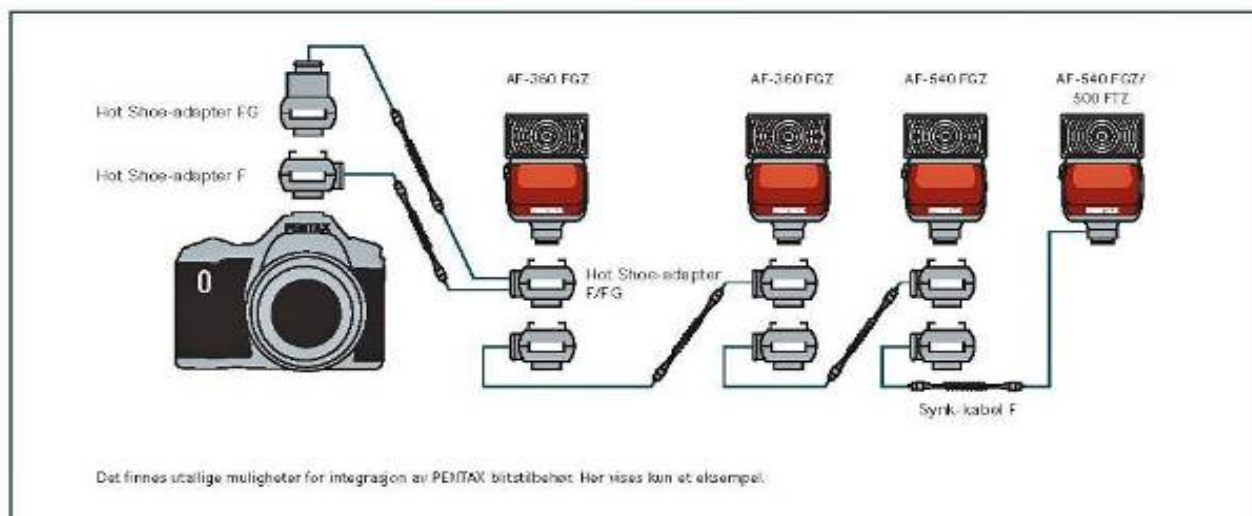

Ean kode:	Art. nr.:	Produkt:		
00 27075+				
		<u>Adaptore</u>		
003965	30120	Adapter K - skru.obj. til K-bajonett		265,-
011199	38455	Adapter 645 - K-bajonett		2 195,-
023536	37954	Adapter 67 - K-bajonett		1 795,-
023321	30924	smc Adapter 1.7X - Autofokus adapter		1 995,-
		<u>Batterier og batterigrep</u>		
126183	39372	Batterilader K-BC50E - K10D/K20D		600,-
064751	39522	Batteri CR-V3		125,-
076815	39556	Batterigrep D-BG1 - *ist D		1 990,-
123632	39557	Batterigrep D-BG2 - K10D/K20D (u/batt.)		1 795,-
126053	39581	Batteri L-ion D-Li50 - K10D/K20D		695,-
135888	39687	Batterigrep D-BG3 - K200D (uten batteri)		995,-
079267	50095	Batterilader m/ 4 stk NiMH batt. 2500 mAh		300,-
		<u>Blitser og tilbehør</u>		
13372	30465	Blits AF-200FG m/etui		1 195,-
051188	30333	Blits AF-360FGZ m/etui		2 195,-
116269	30425	Blits AF-540FGZ m/etui og blitsfot		4 195,-
047426	31040	Blitsskodeksel FK		70,-
051324	30336	Blitssko bordfeste CL-10		950,-
004504	30392	Blitsskinne/Blitshåndgrep		510,-
006577	31014	Blitssko adapter 2P(X)		380,-
023543	31022	Blitssko adapter F (fordeler)		460,-
047426	31040	Blitssko deksel FK		70,-
039377	31045	Blitssko adapter FG (for blitskabel F5P)		460,-
039384	31046	Blitssko adapter F (OFF)	560,-	
116290	30428	Blitsfot (passer til alle blitser)	150,-	
121959	37225	Batteripakke TR for AF-540FGZ	1 795,-	
051263	37347	Synk. kabel F5P (0.5m)	395,-	
039407	37349	Synk. kabel F5P (L) 2.9m	850,-	
116283	30427	Veske for AF-540FGZ	300,-	
133747	30467	Veske for AF-200FG	200,-	

-	39345	Programvare S-SW74; PhotoBrowser 3/Photo Laboratory 3	650,-