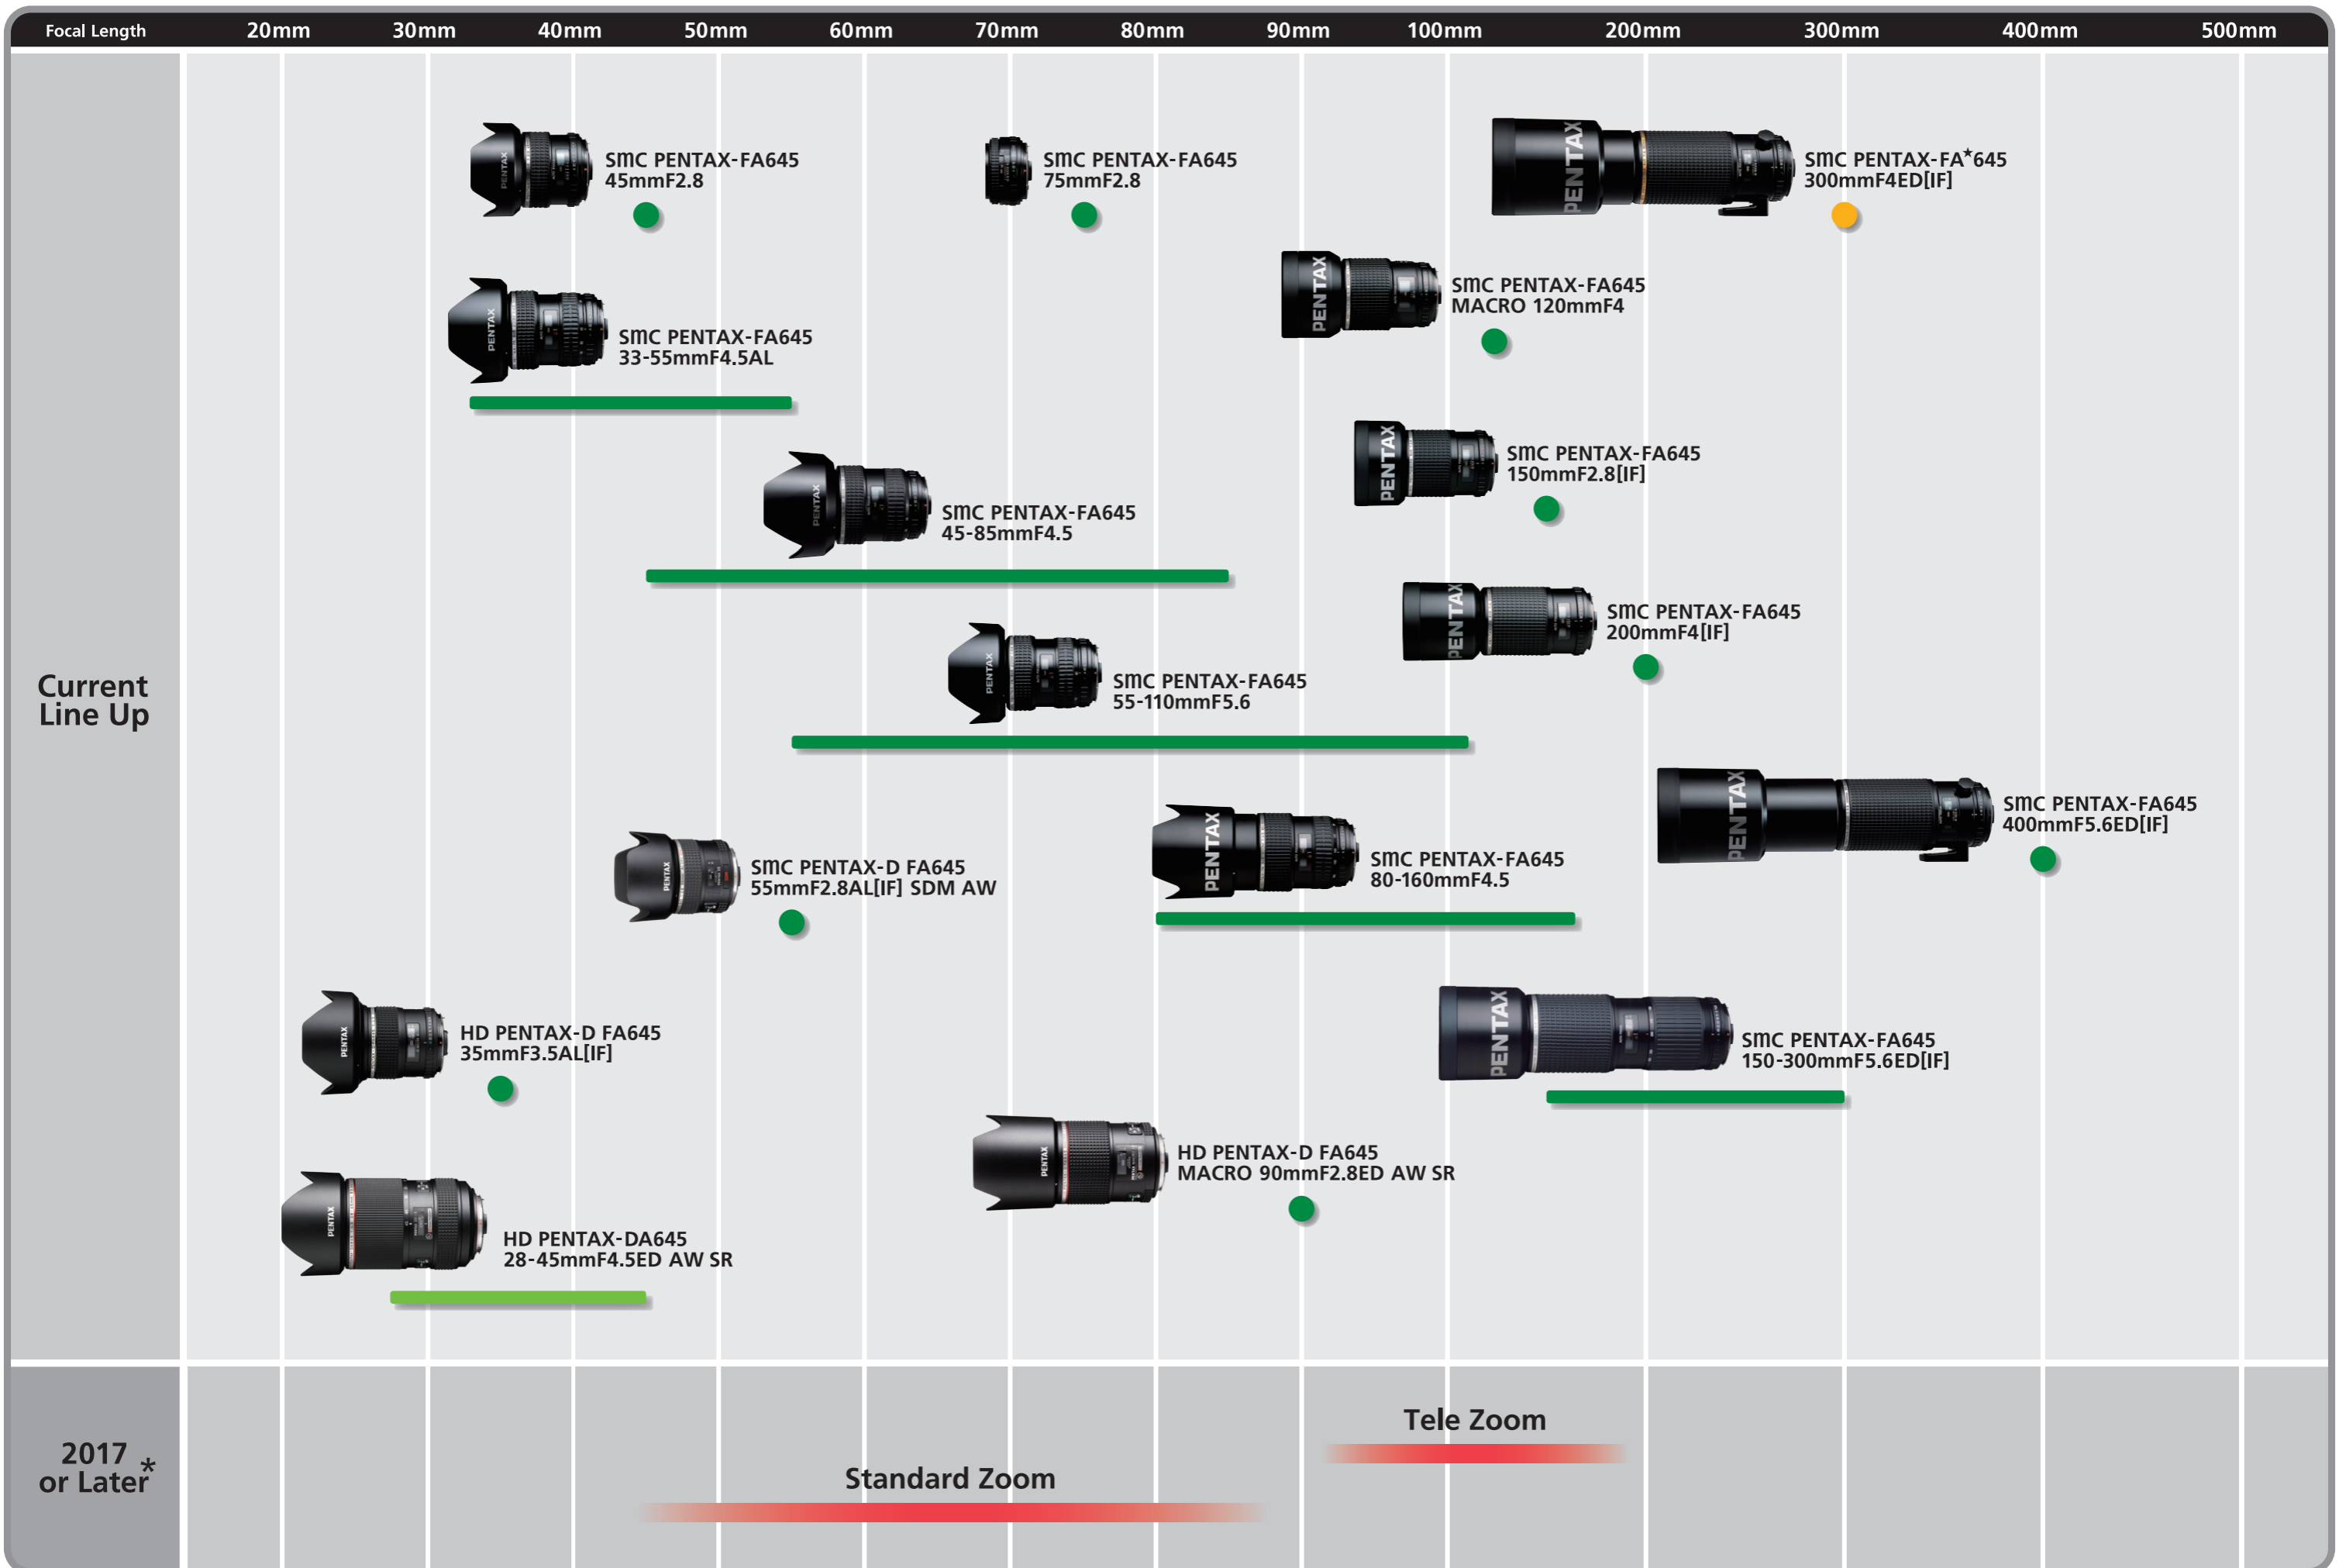

PENTAX 645 Mount Lens Line Up

* Roadmap might change without notice.
* ロードマップは予告なく変更することがあります。