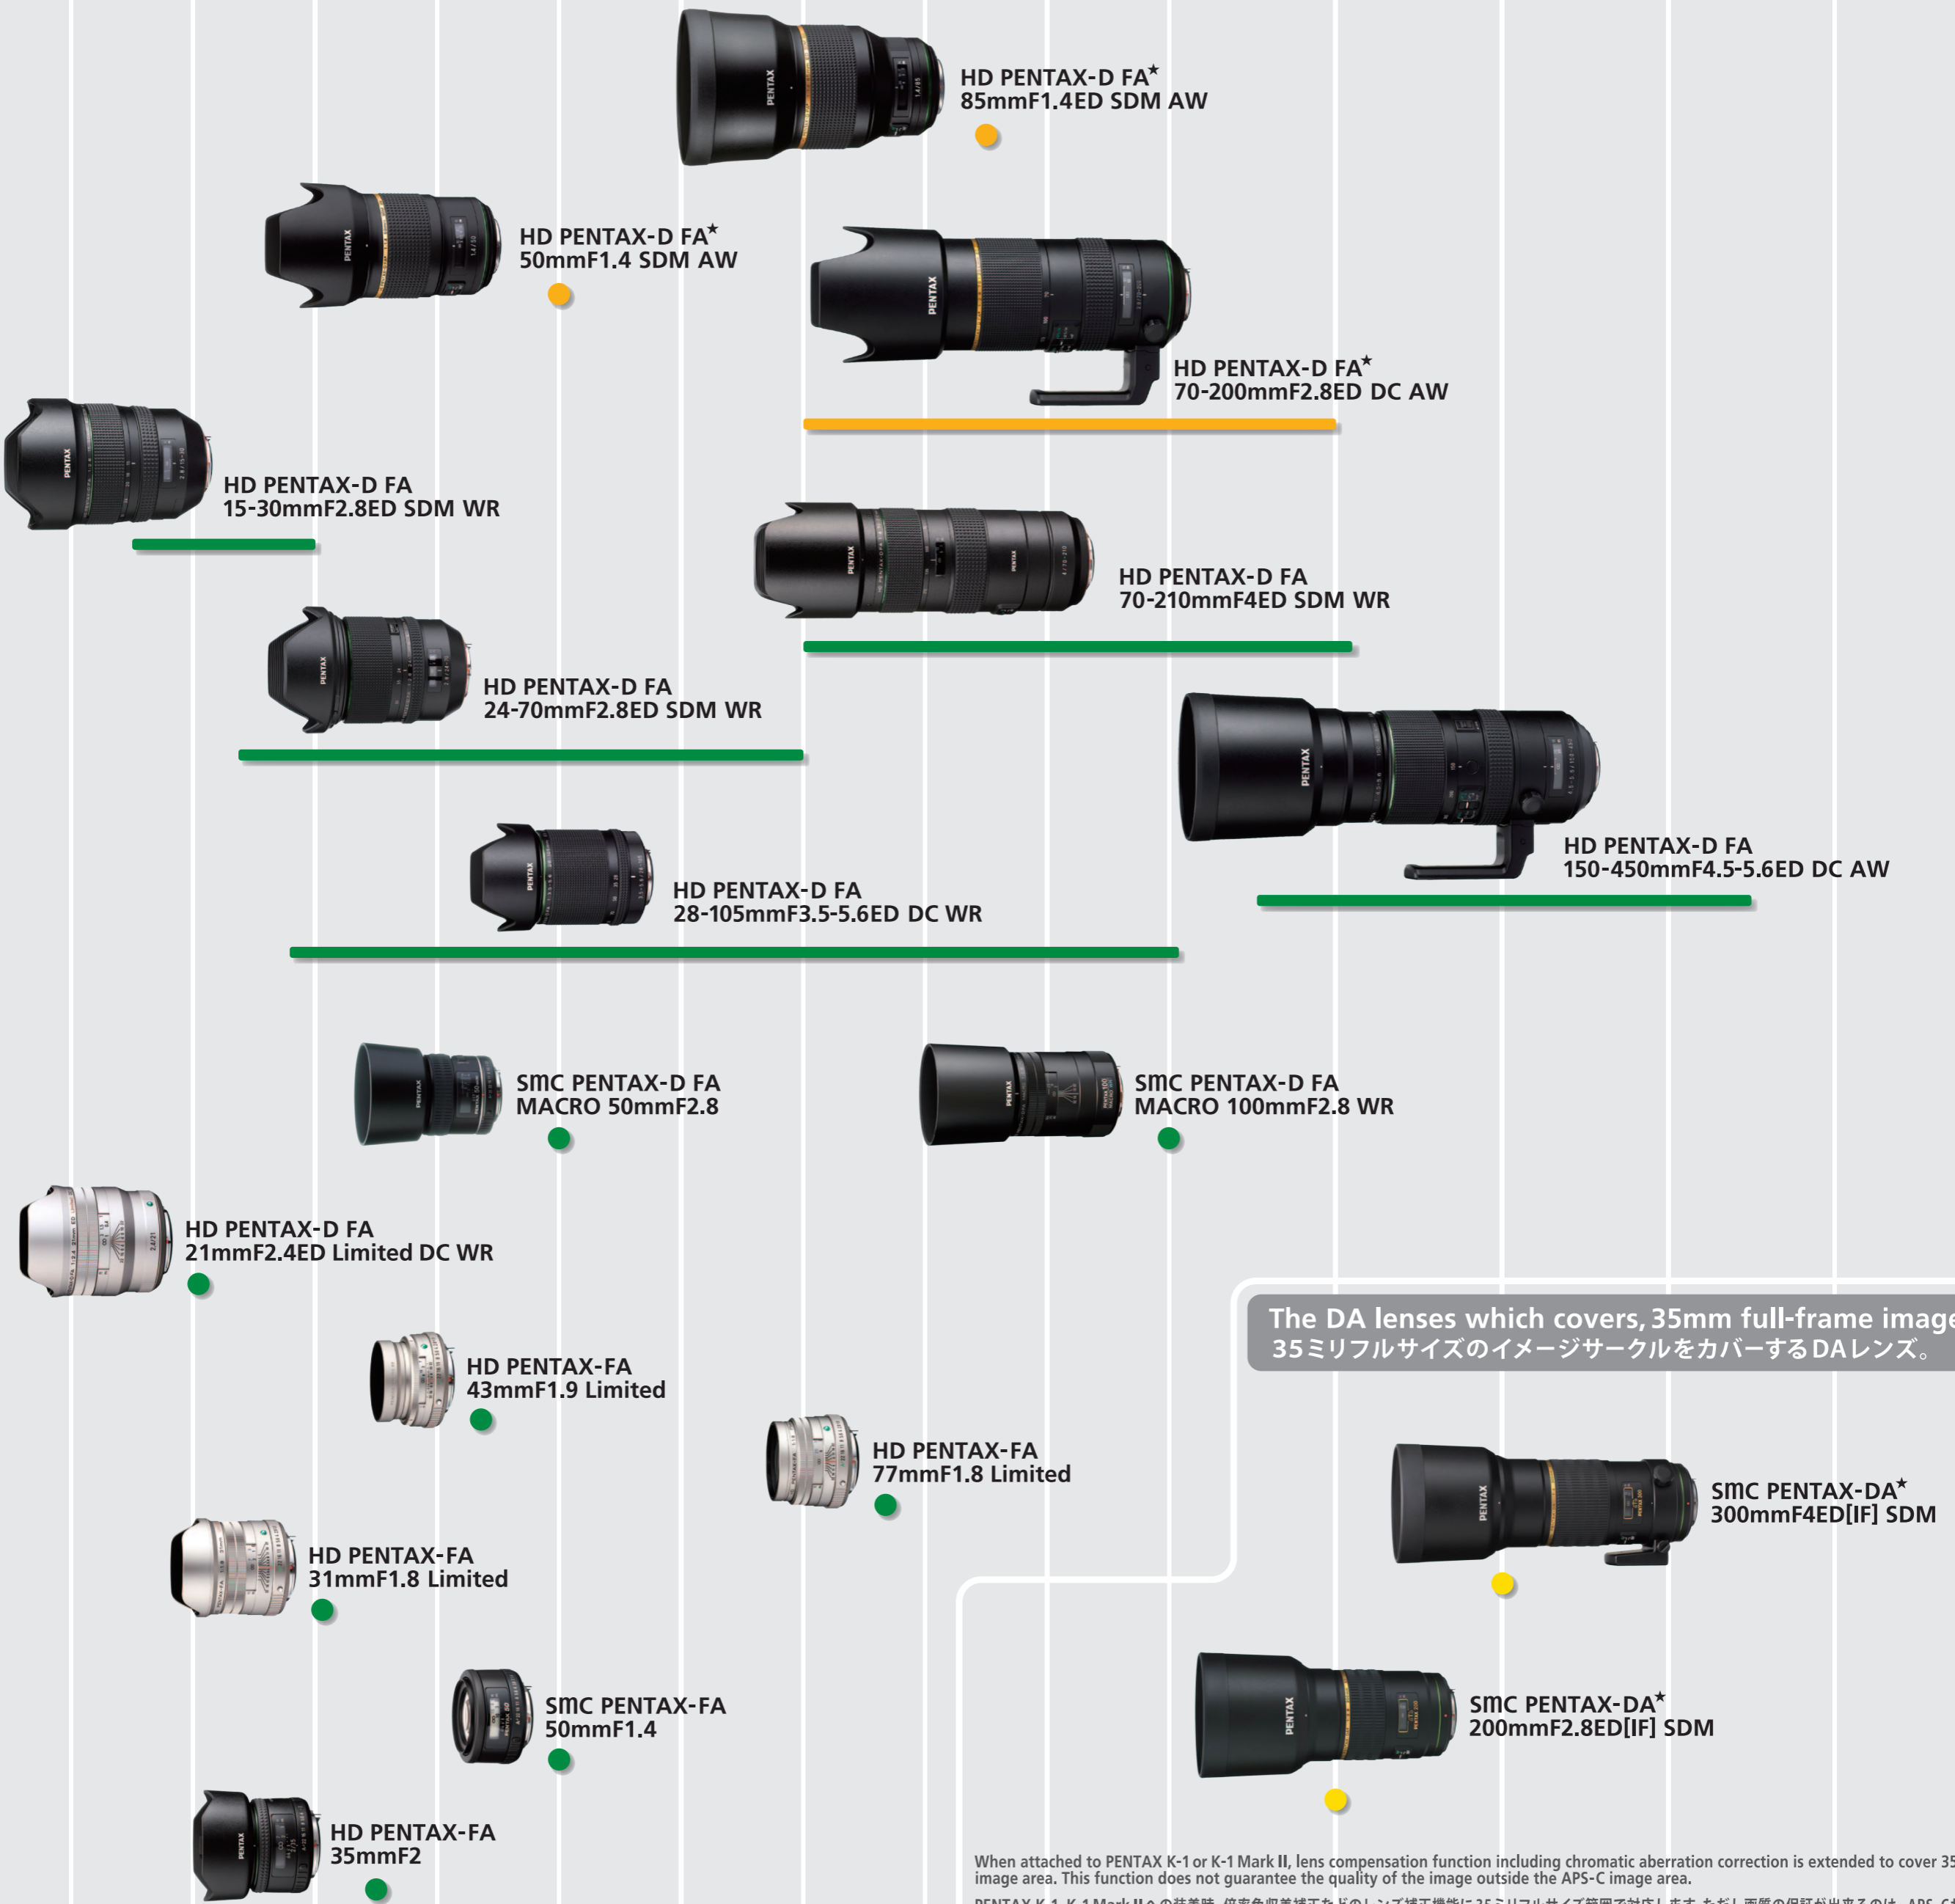

PENTAX K-Mount Lens Line Up

2021 or Later*
2021年以降*

* Roadmap might change without notice. For D FA lenses, please refer to the "PENTAX K-Mount Lens Compatible with 35mm Full-Frame Format".
* ロードマップは予告なく変更することがあります。PENTAX-D FAレンズについては、「PENTAX K-Mount Lens Compatible with 35mm Full-Frame Format」をご参照ください。

PENTAX K-Mount Lens Compatible with 35mm Full-Frame Format

Focal Length 10mm 20mm 30mm 40mm 50mm 60mm 70mm 80mm 90mm 100mm 200mm 300mm 400mm 500mm 600mm

Current
Line Up

PENTAX-D FA
2021 or Later*
2021年以降*