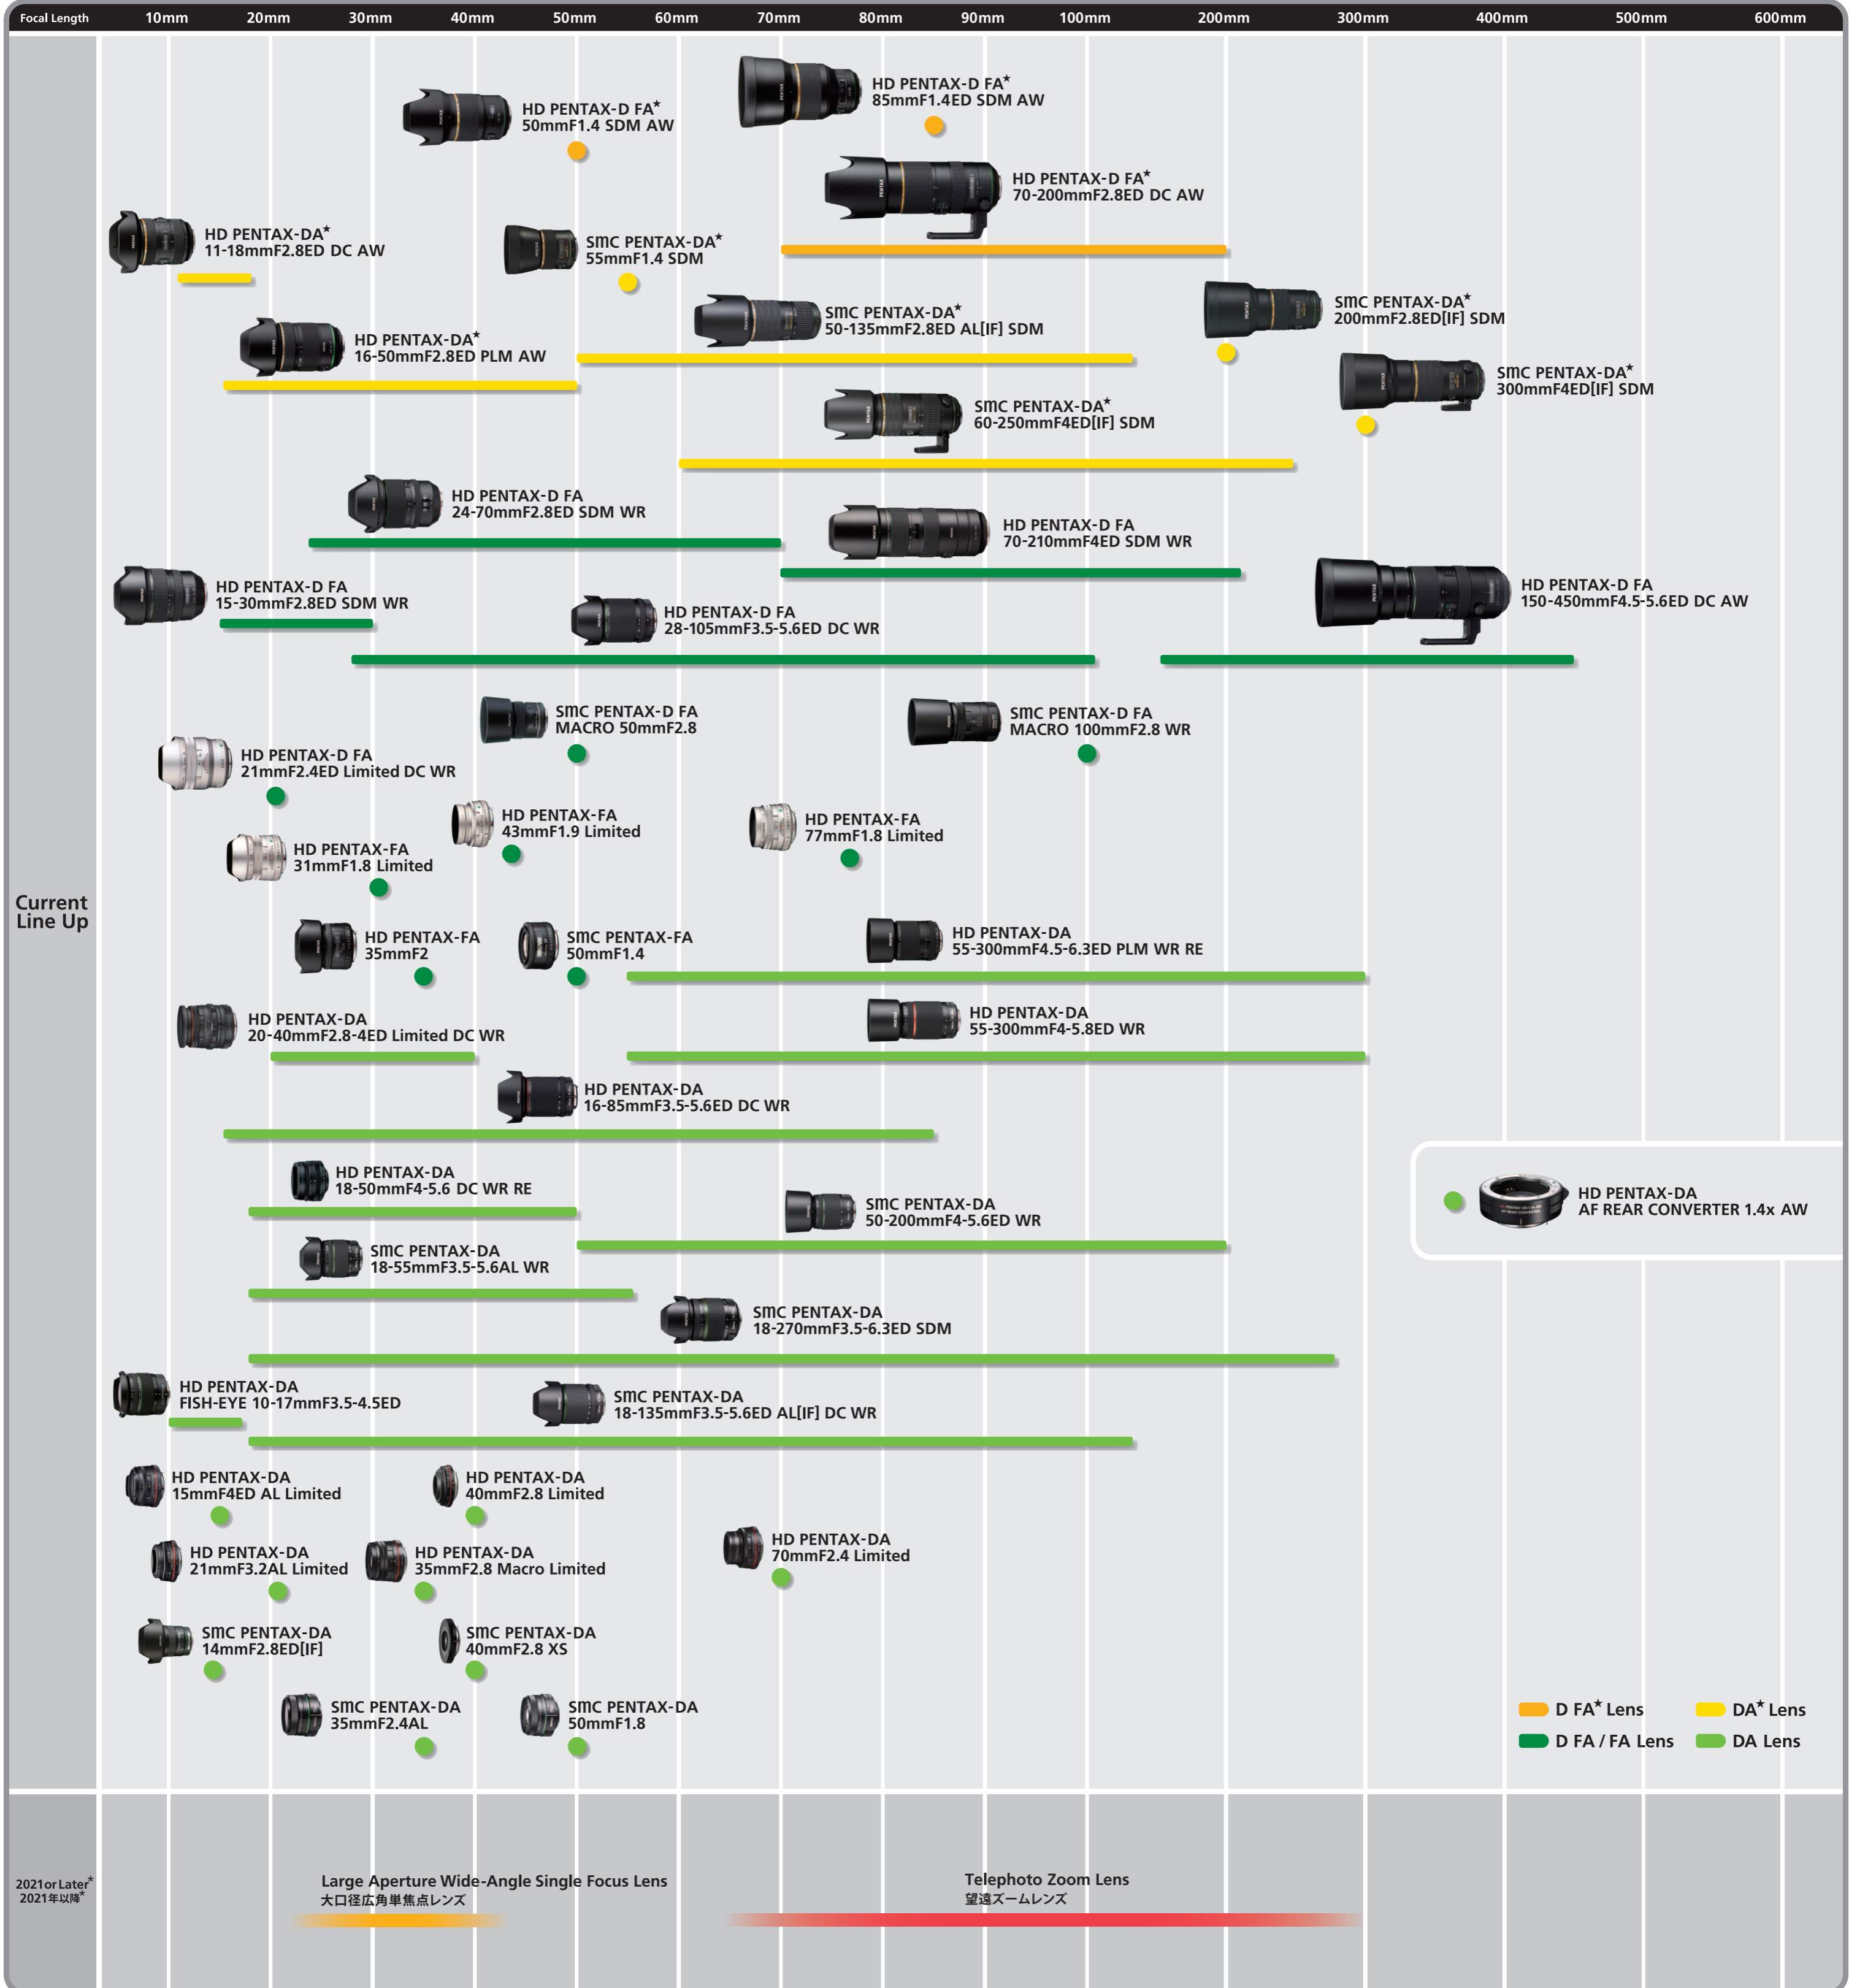

PENTAX K-Mount Lens Line Up

2021 or Later*
2021年以降*

* Roadmap might change without notice. For D FA lenses, please refer to the "PENTAX K-Mount Lens Compatible with 35mm Full-Frame Format".
* ロードマップは予告なく変更することがあります。PENTAX-D FAレンズについては、「PENTAX K-Mount Lens Compatible with 35mm Full-Frame Format」をご参照ください。

PENTAX K-Mount Lens Compatible with 35mm Full-Frame Format

Focal Length 10mm 20mm 30mm 40mm 50mm 60mm 70mm 80mm 90mm 100mm 200mm 300mm 400mm 500mm 600mm

Current
Line Up

PENTAX-D FA
2021 or Later*
2021年以降*